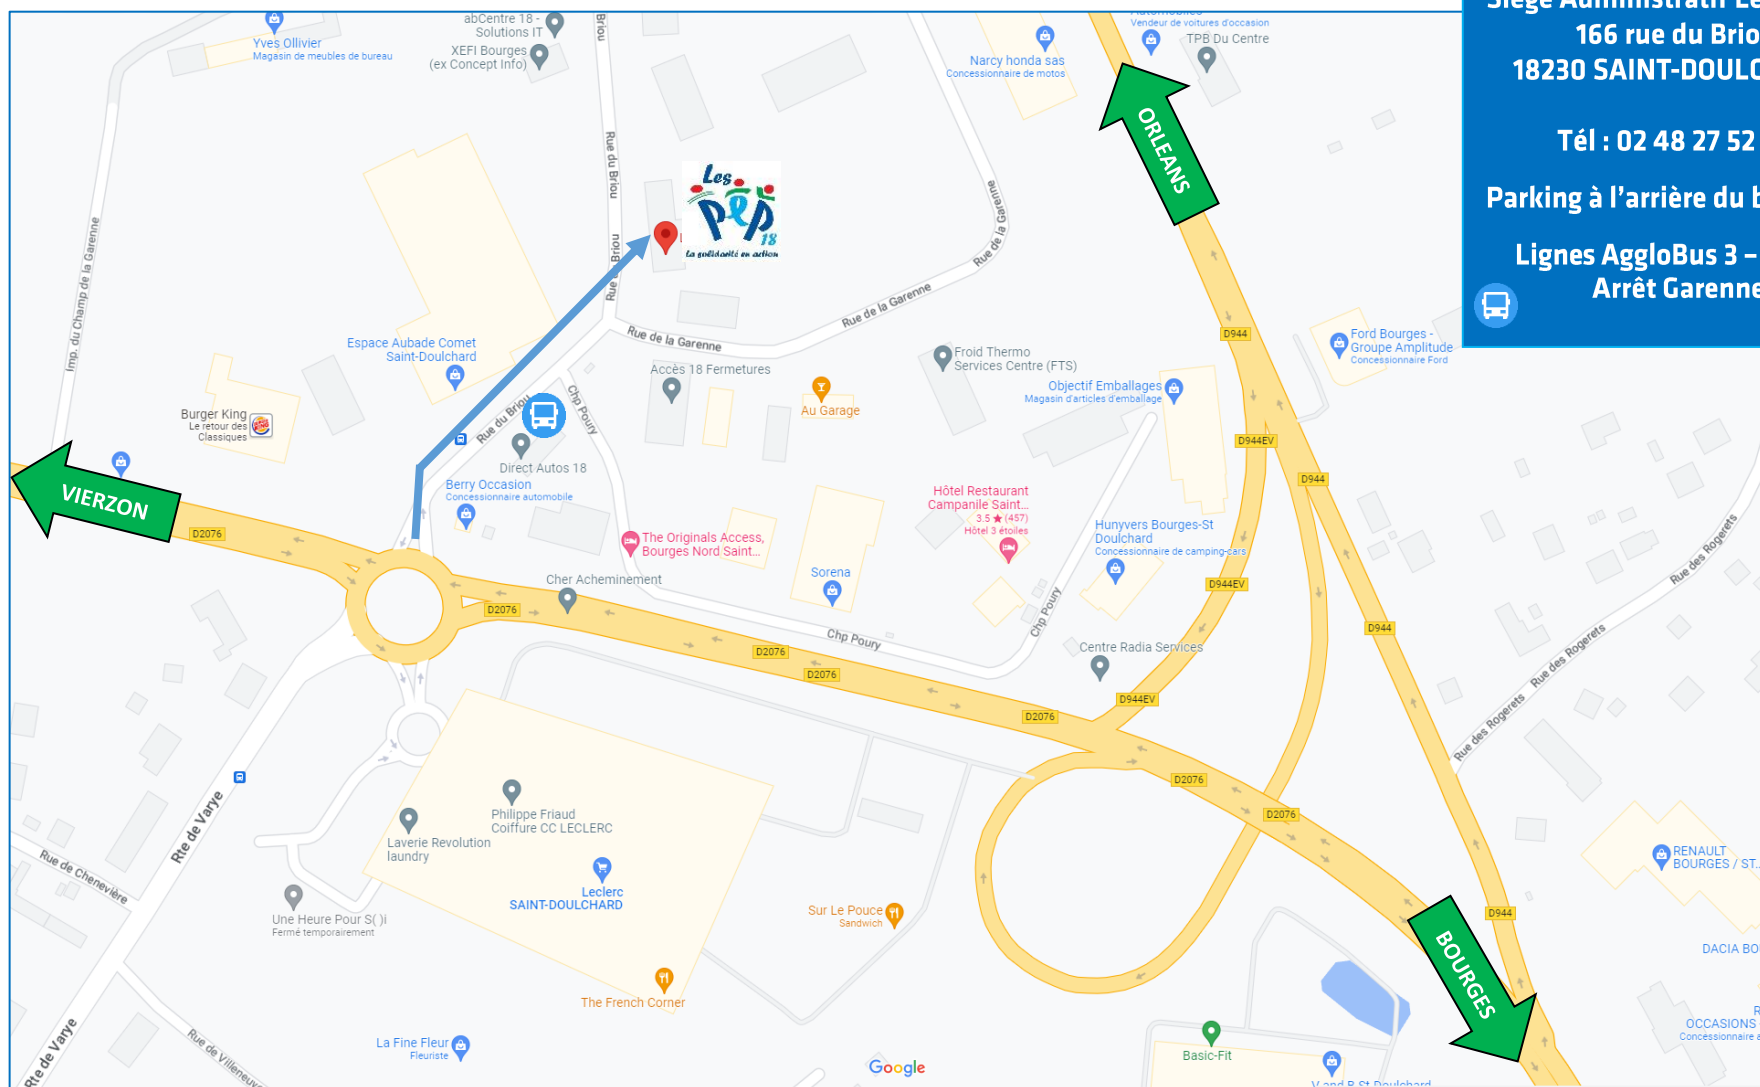

Plan d'accès au siège de l'Association Les PEP du Cher

Les locaux sont accessibles aux personnes à mobilité réduite

En venant de l'Autoroute A71 : sortir à Bourges, prendre la rocade direction Vierzon-Orléans et sortir au dernier rond-point tout de suite à droite direction Saint-Doulchard (N76). Continuer jusqu'au rond-point où se situe le centre commercial Leclerc et prendre la 4^{ème} sortie, rue du Briou.

En venant de Bourges : direction Vierzon-Orléans via N76, direction Vierzon après le magasin DECATHLON. Au deuxième rond-point prendre la 1^{ère} sortie, rue du Briou.